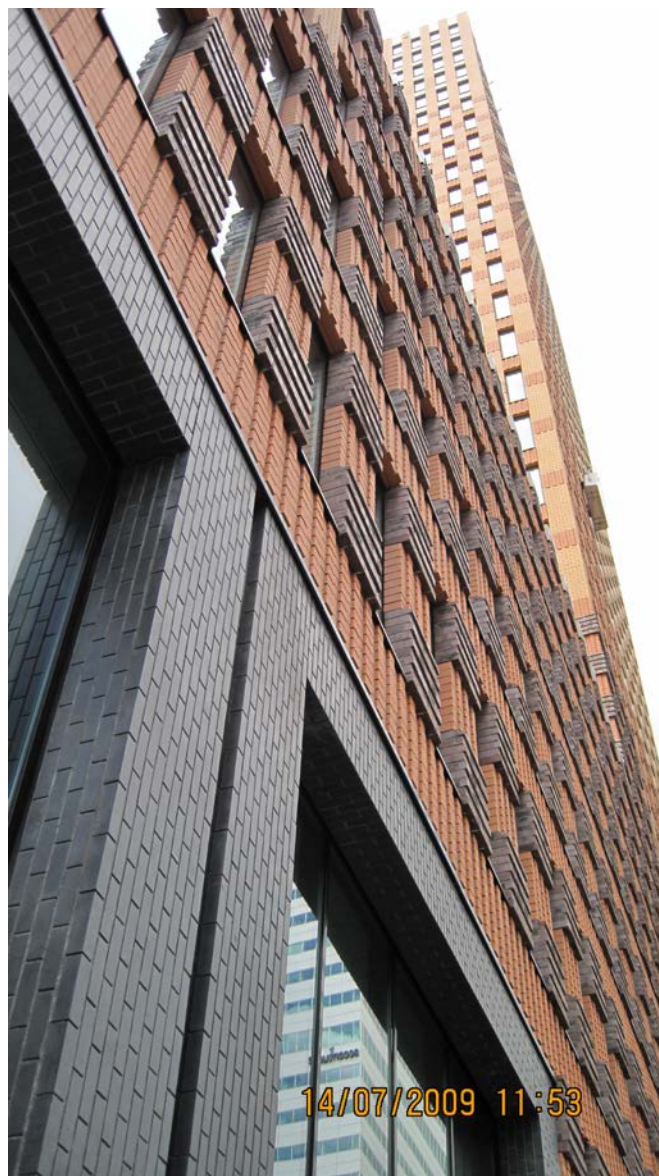

## ***Project van de maand oktober 2011***

<i>Projectnaam:</i>	<b>Nieuwbouw van Symphonygebouw te Amsterdam:</b> 105 Appartementen, 217 hotelkamers, een kantoor van 35.000m <sup>2</sup> , openbare ruimtes zoals winkels, bar/restaurant en kunstcluster
<i>Bezoekadres:</i>	<b>De Boelelaan te Amsterdam</b>
<i>Oplevering:</i>	<b>Mei 2009</b>
<i>Aannemer en website:</i>	<b>Bouwcombinatie Symphony: <a href="http://www.bcsymphony.com">www.bcsymphony.com</a> (bestaande uit: Boele &amp; van Eesteren en Dura Vermeer)</b>
<i>Architect en website:</i>	<b>de Architecten Cie: <a href="http://www.cie.nl">www.cie.nl</a> AWG Architecten cvba: Uitwerkend architect: AGS: <a href="http://www.awg.be">www.awg.be</a></b>
<i>Opdrachtgever en website:</i>	<b>Bouwfonds MAB Ontwikkeling: <a href="http://www.bouwfondsmab.nl">www.bouwfondsmab.nl</a></b>
<i>Geleverd onderdeel van de gevel:</i>	<b>Prefab metselwerk onderdelen in de kleur zwart/antraciet t.p.v. de entrees/ winkelpui</b>