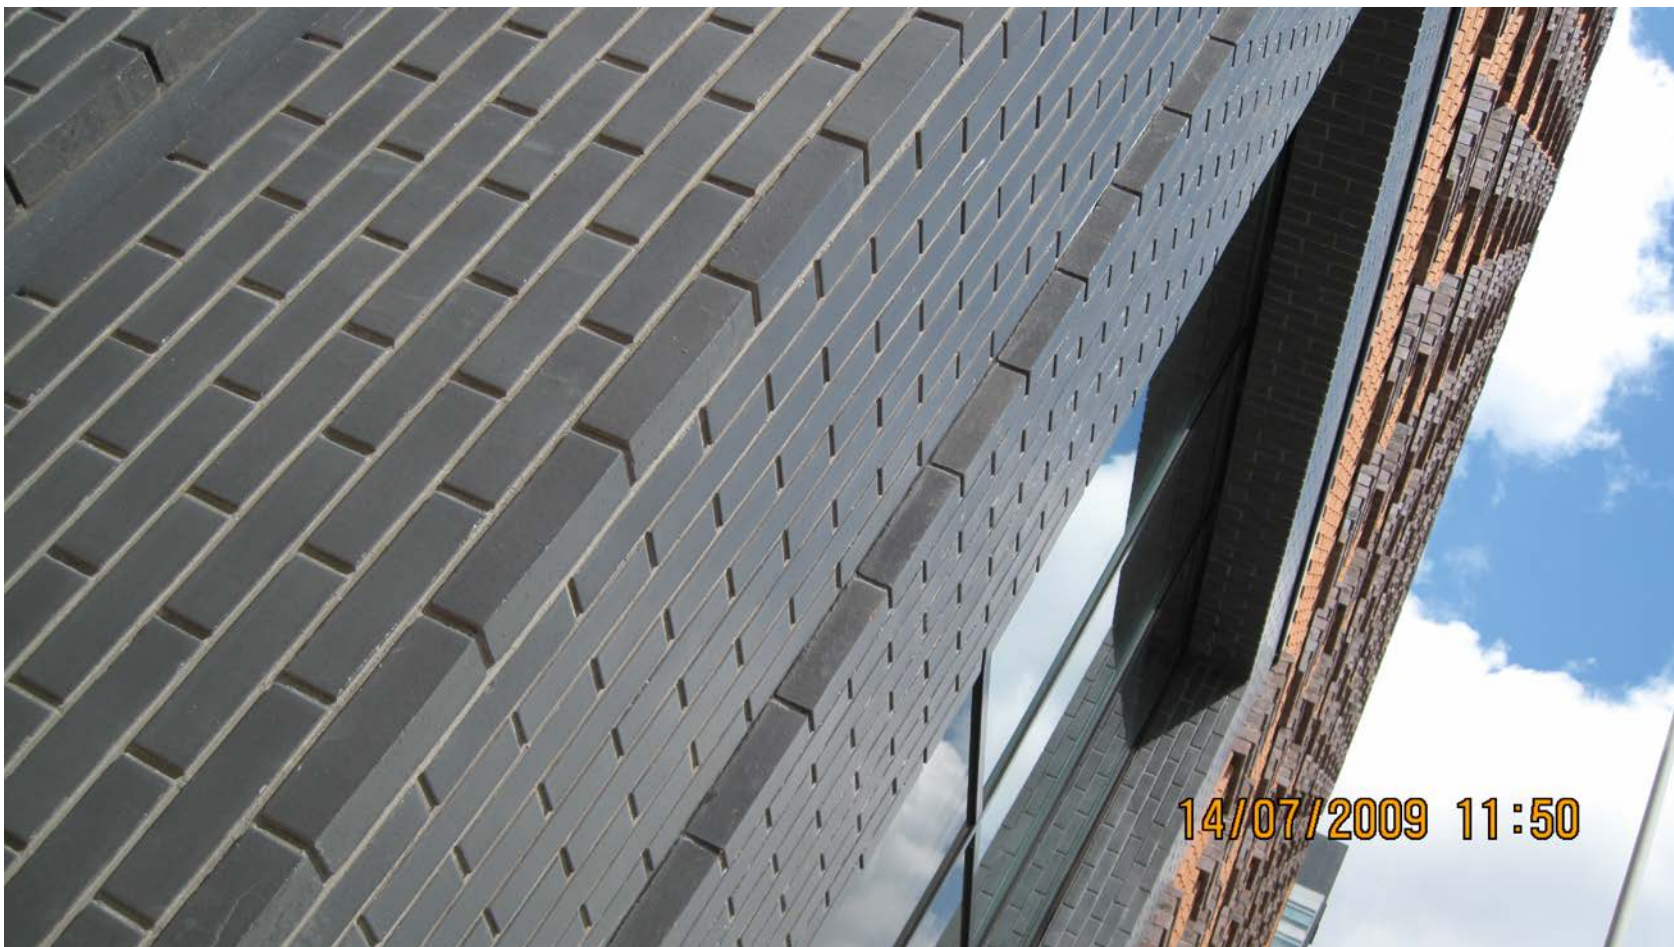

## ***Project van de maand oktober 2011***

<i>Projectnaam:</i>	<b>Nieuwbouw van Symphonygebouw te Amsterdam:</b> 105 Appartementen, 217 hotelkamers, een kantoor van 35.000m <sup>2</sup> , openbare ruimtes zoals winkels, bar/restaurant en kunstcluster
<i>Bezoekadres:</i>	<b>De Boelelaan te Amsterdam</b>
<i>Oplevering:</i>	<b>Mei 2009</b>
<i>Aannemer en website:</i>	<b>Bouwcombinatie Symphony: <a href="http://www.bcsymphony.com">www.bcsymphony.com</a> (bestaande uit: Boele &amp; van Eesteren en Dura Vermeer)</b>
<i>Architect en website:</i>	<b>de Architecten Cie: <a href="http://www.cie.nl">www.cie.nl</a> AWG Architecten cvba: Uitwerkend architect: AGS: <a href="http://www.awg.be">www.awg.be</a></b>
<i>Opdrachtgever en website:</i>	<b>Bouwfonds MAB Ontwikkeling: <a href="http://www.bouwfondsmab.nl">www.bouwfondsmab.nl</a></b>
<i>Geleverd onderdeel van de gevel:</i>	<b>Prefab metselwerk onderdelen in de kleur zwart/antraciet t.p.v. de entrees/ winkelpui</b>